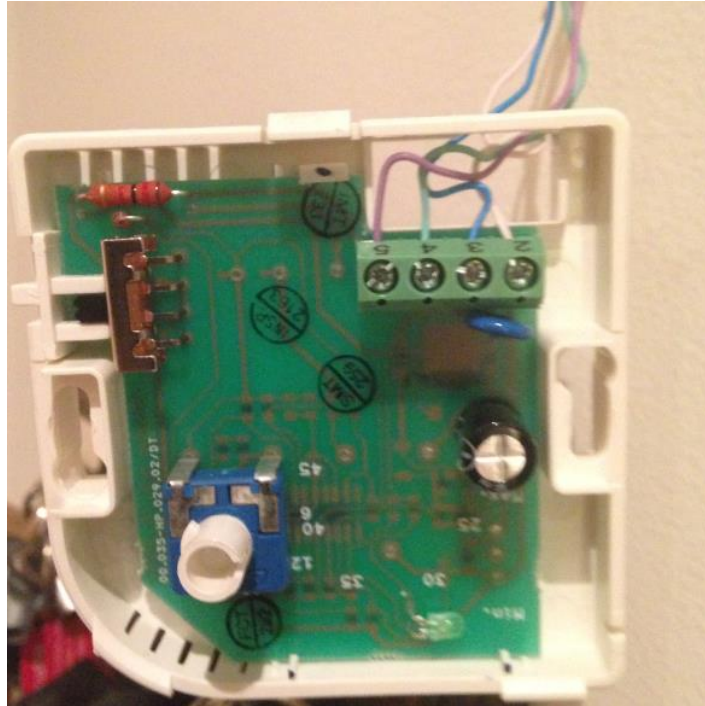

Inkopplinganvisning temperaturgivare för golvvärme

Brf Fridhemsglantan, Gävle

Gamla modellen (original) – Wirsbo CoSy. Art nr 804661 (035WRT-02D-1), 24 volt

2. Vit
3. Blå
4. Grön
5. Lila

Uponor RF 24

1. Vit
2. Blå
3. –
4. Grön

Lila kabel används ej.

Upponor med RSK nummer 53 98 297.

Plint 2 vit tråd

Plint 3 blå tråd

Plint 4 grön tråd

Lila ska inte anslutas